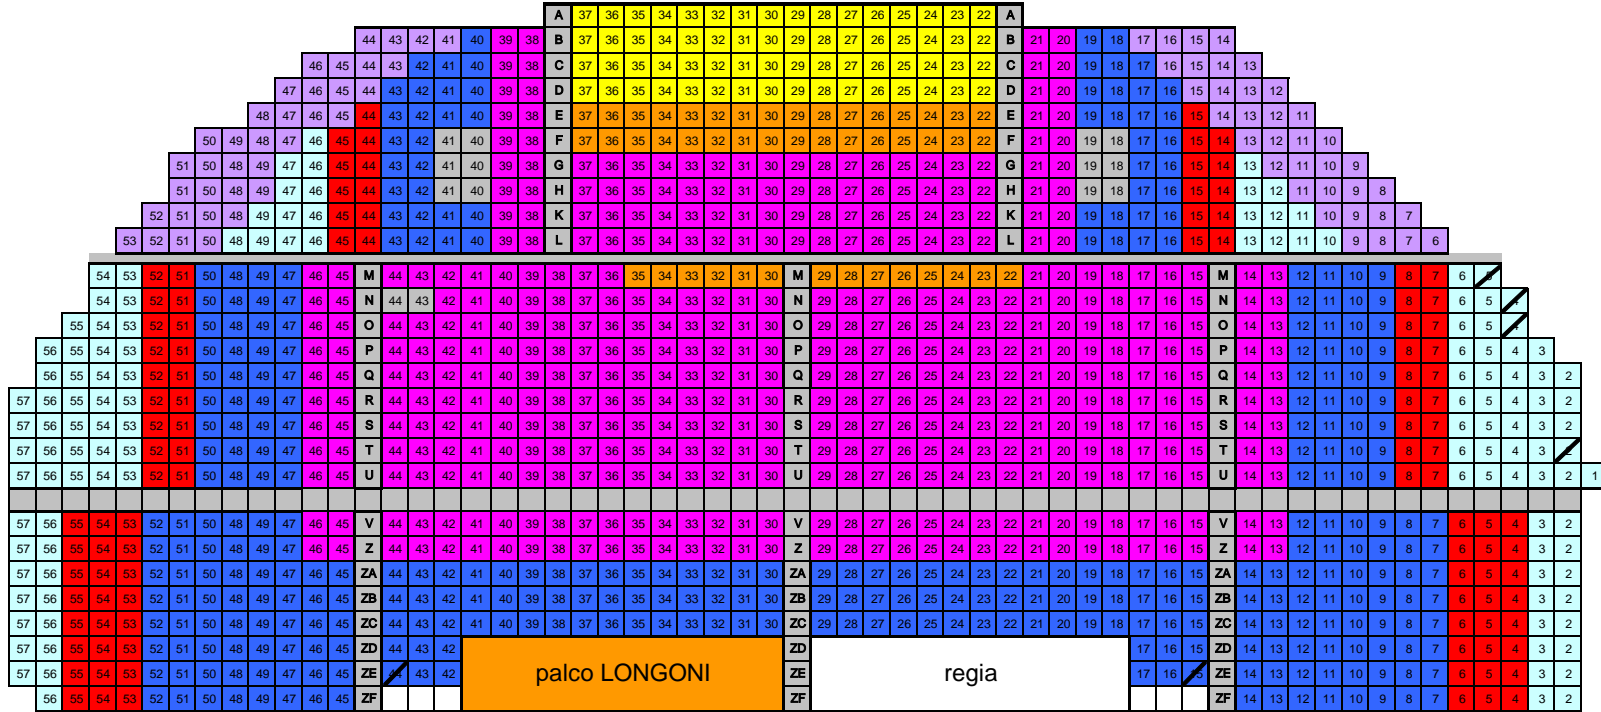

PALCOSCENICO

poltronissima vip	64
poltronissima	474
poltrona tea	345
ona ata	264
cina tea	106
cina ata	252
laterali tea	122
laterali ata	114
visib. Ridotta platea	72
visib. Rid. Balconata	118
proprietà	30
disabili	6
posti legge	14

1961